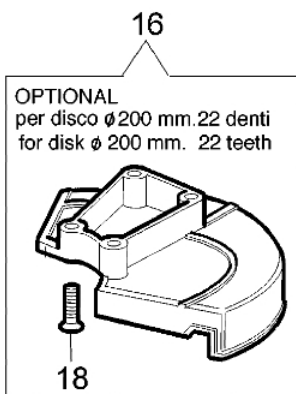

446 BP Ergo - Kegelrad

Bild Nr.	Anz.	Teilenummer	Beschreibung	Technische Nachricht
1	1	61052030BR	Kegelradantrieb Ø26	
2	1	3901008	Schraube	
3	1	3025009	Ring	
4	1	4138311A	Ring	
5	1	3901016	Schraube	
6	1	61040071R	Stopfen	
7	1	3034008	Lager	
8	1	3035030	Lager	
9	1	3024010R	Ring	
10	1	3025018	Ring	
11	1	61050013R	Getriebe gehause	
12	1	3034218	Lager	
13	1	61040106A	Stift	
14	1	3034012R	Lager	
15	1	3025022	Ring	
16	1	3050018	Kobeltring	
17	1	61040066	Distanzstück	
18	1	61040145R	Deckel	
19	1	4179089R	Flansch	
20	1	4100456R	Schultz	
21	1	61040074AR	Schraube	
22	1	61040132	Kegelradantrieb Ø26	

446 BP Ergo - Chassis

Bild Nr.	Anz.	Teilenummer	Beschreibung	Technische Nachricht
1	1	3910024	Schraube	
2	1	62030028	Stosshaempfer	
3	19	3960091	Schraube	
4	1	62030033	Schultz	
5	1	62030029	Walze	
6	1	62030030A	Feder	
7	1	62032015A	Rahmen	
8	4	62030068	Blech	
9	4	3916005	Scheibe	
10	4	58040079A	Feder	
11	1	62030020	Distanzstuck	
12	1	62030067	Deckel	
13	1	62030026	Mantel	
14	1	62030071	Rahmen	
15	4	3918005	Scheibe	
16	1	62030037	Polster	
17	1	62030066	Handgriff	
18	1	62030038	Sicherung	
19	1	62030082	Stopfen	
20	4	365200150A	Sicherung	
21	1	4193004	Halter	
22	4	3916005	Scheibe	
23	4	3819006	Scheibe	
24	4	3801011	Schraube	
25	1	3914014	Mutter	
26	1	3916010	Scheibe	
27	1	62022045	Keilriemen	
28	1	62022046	Schieber kit	

446 BP Ergo - Schneidwerkzeuge

Bild Nr.	Anz.	Teilenummer	Beschreibung	Technische Nachricht
1	1	63019007C	Kopf	BT3-076-08/07
2	1	3960040R	Schraube	
3	1	4174278	Streifen	
4	4	3802004BR	Schraube	
5	1	4179113A	Schürze	
6	1	4174275R	Klinge	
7	1	61042036	Schultz	
8	2	4199005A	Distanzring	
9	1	4199008B	Bundschraube	
10	1	4199004	Feder	
11	1	4199031A	Spule nyl. d.3	
12	1	4199026A	Deckel	BT3-076-08/07
13	1	4095673R	Messer 3d	
14	1	61012010	Werkzeugsatz	
15	1	62022044	Etichettenkit	
16	1	4174280	Schutzscheibe	
17	1	4174279	Schutzscheibe	
18	1	3802004BR	Schraube	
19	1	4199046	Deckel	BT3-076-08/07