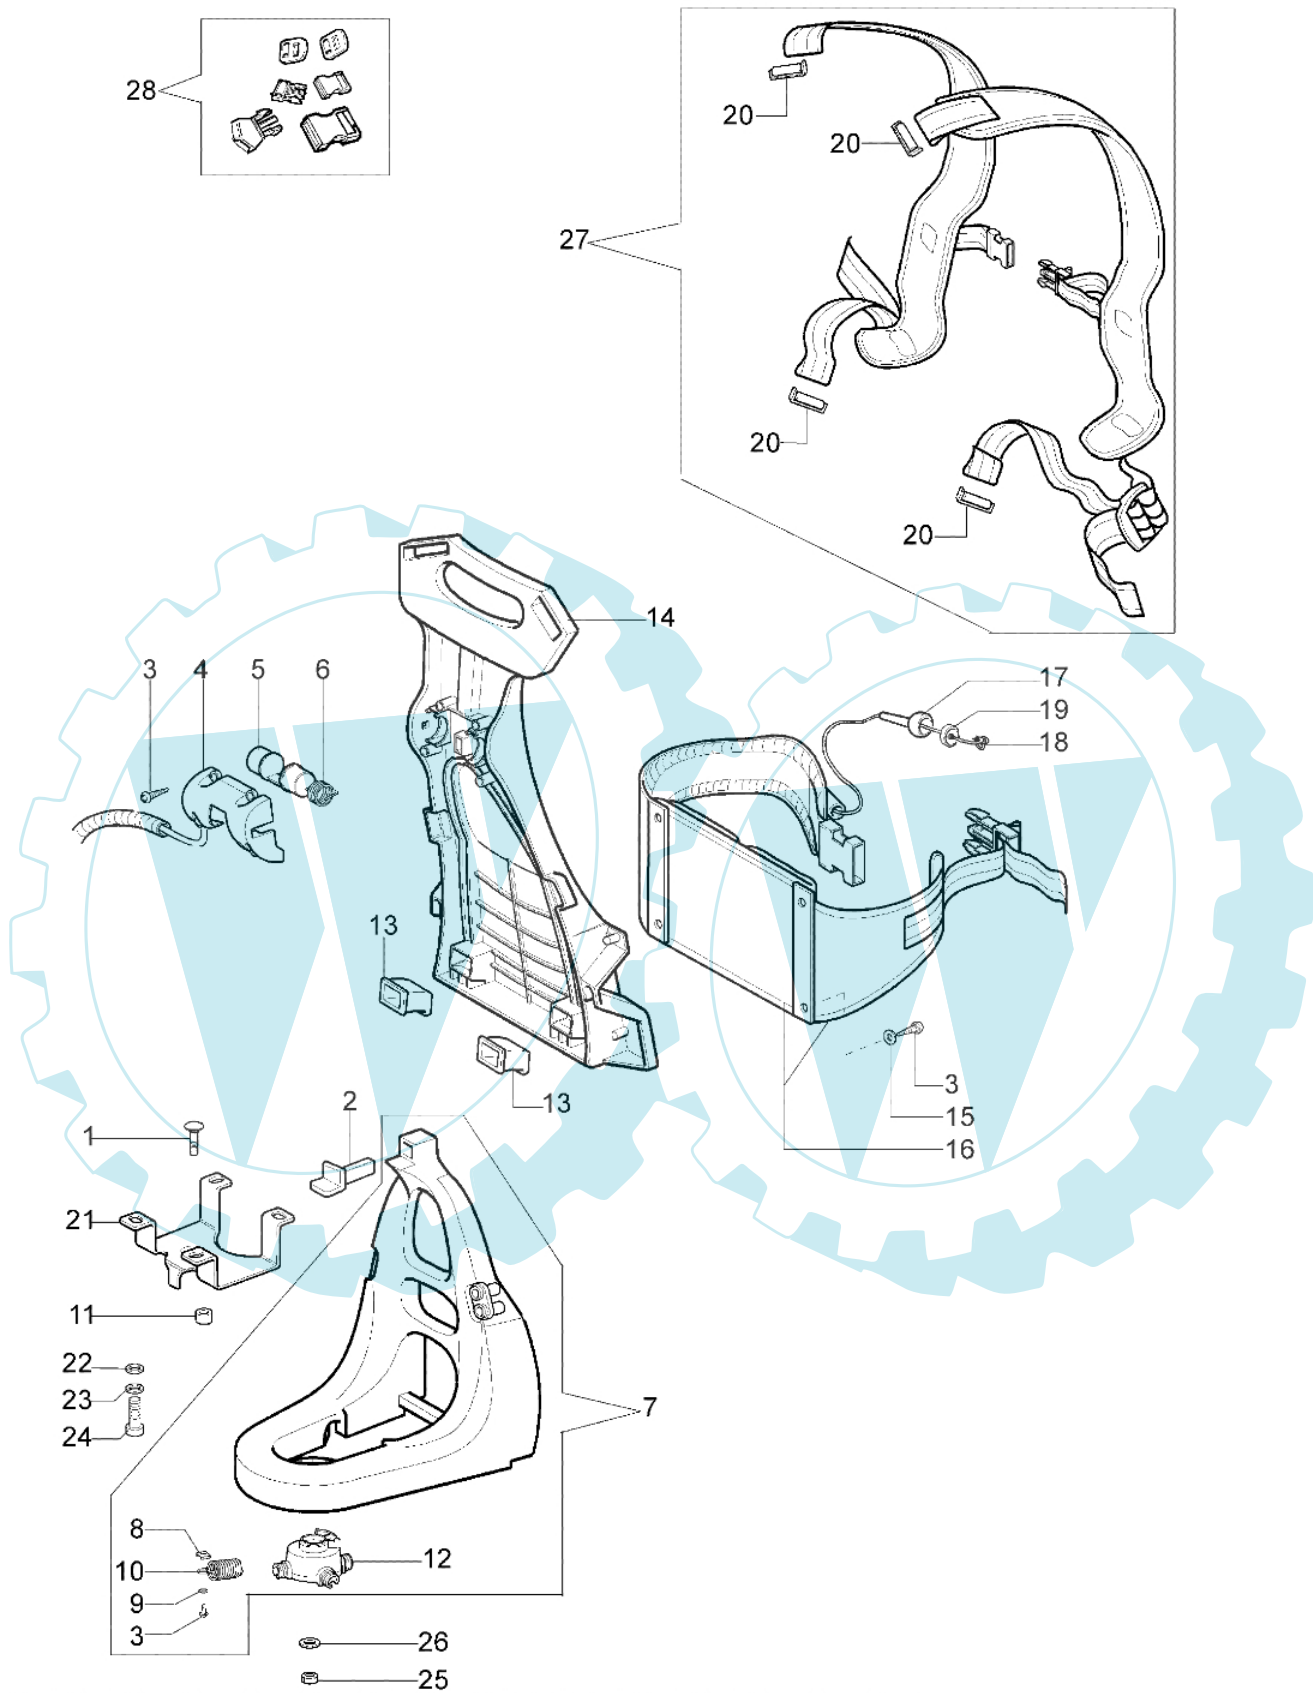

446 BP Ergo - Kegelrad

Bild Nr.	Anz.	Teilenummer	Beschreibung	Technische Nachricht
1	1	61052030BR	Kegelradantrieb Ø26	
2	1	3901008	Schraube	
3	1	3025009	Ring	
4	1	4138311A	Ring	
5	1	3901016	Schraube	
6	1	61040071R	Stopfen	
7	1	3034008	Lager	
8	1	3035030	Lager	
9	1	3024010R	Ring	
10	1	3025018	Ring	
11	1	61050013R	Getriebe gehause	
12	1	3034218	Lager	
13	1	61040106A	Stift	
14	1	3034012R	Lager	
15	1	3025022	Ring	
16	1	3050018	Kobeltring	
17	1	61040066	Distanzstück	
18	1	61040145R	Deckel	
19	1	4179089R	Flansch	
20	1	4100456R	Schultz	
21	1	61040074AR	Schraube	
22	1	61040132	Kegelradantrieb Ø26	

446 BP Ergo - Chassis

Bild Nr.	Anz.	Teilenummer	Beschreibung	Technische Nachricht
1	1	3910024	Schraube	
2	1	62030028	Stosshaempfer	
3	19	3960091	Schraube	
4	1	62030033	Schultz	
5	1	62030029	Walze	
6	1	62030030A	Feder	
7	1	62032015A	Rahmen	
8	4	62030068	Blech	
9	4	3916005	Scheibe	
10	4	58040079A	Feder	
11	1	62030020	Distanzstuck	
12	1	62030067	Deckel	
13	1	62030026	Mantel	
14	1	62030071	Rahmen	
15	4	3918005	Scheibe	
16	1	62030037	Polster	
17	1	62030066	Handgriff	
18	1	62030038	Sicherung	
19	1	62030082	Stopfen	
20	4	365200150A	Sicherung	
21	1	4193004	Halter	
22	4	3916005	Scheibe	
23	4	3819006	Scheibe	
24	4	3801011	Schraube	
25	1	3914014	Mutter	
26	1	3916010	Scheibe	
27	1	62022045	Keilriemen	
28	1	62022046	Schieber kit	