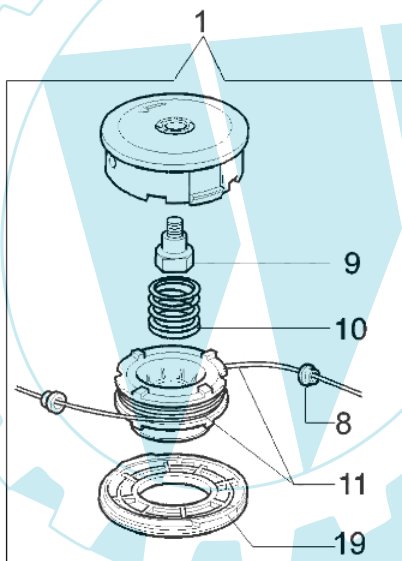

446 BP Ergo - Kegelrad

Bild Nr.	Anz.	Teilenummer	Beschreibung	Technische Nachricht
1	1	61052030BR	Kegelradantrieb Ø26	
2	1	3901008	Schraube	
3	1	3025009	Ring	
4	1	4138311A	Ring	
5	1	3901016	Schraube	
6	1	61040071R	Stopfen	
7	1	3034008	Lager	
8	1	3035030	Lager	
9	1	3024010R	Ring	
10	1	3025018	Ring	
11	1	61050013R	Getriebe gehause	
12	1	3034218	Lager	
13	1	61040106A	Stift	
14	1	3034012R	Lager	
15	1	3025022	Ring	
16	1	3050018	Kobeltring	
17	1	61040066	Distanzstück	
18	1	61040145R	Deckel	
19	1	4179089R	Flansch	
20	1	4100456R	Schultz	
21	1	61040074AR	Schraube	
22	1	61040132	Kegelradantrieb Ø26	

446 BP Ergo - Schneidwerkzeuge

Bild Nr.	Anz.	Teilenummer	Beschreibung	Technische Nachricht
1	1	63019007C	Kopf	BT3-076-08/07
2	1	3960040R	Schraube	
3	1	4174278	Streifen	
4	4	3802004BR	Schraube	
5	1	4179113A	Schürze	
6	1	4174275R	Klinge	
7	1	61042036	Schultz	
8	2	4199005A	Distanzring	
9	1	4199008B	Bundschraube	
10	1	4199004	Feder	
11	1	4199031A	Spule nyl. d.3	
12	1	4199026A	Deckel	BT3-076-08/07
13	1	4095673R	Messer 3d	
14	1	61012010	Werkzeugsatz	
15	1	62022044	Etichettenkit	
16	1	4174280	Schutzscheibe	
17	1	4174279	Schutzscheibe	
18	1	3802004BR	Schraube	
19	1	4199046	Deckel	BT3-076-08/07