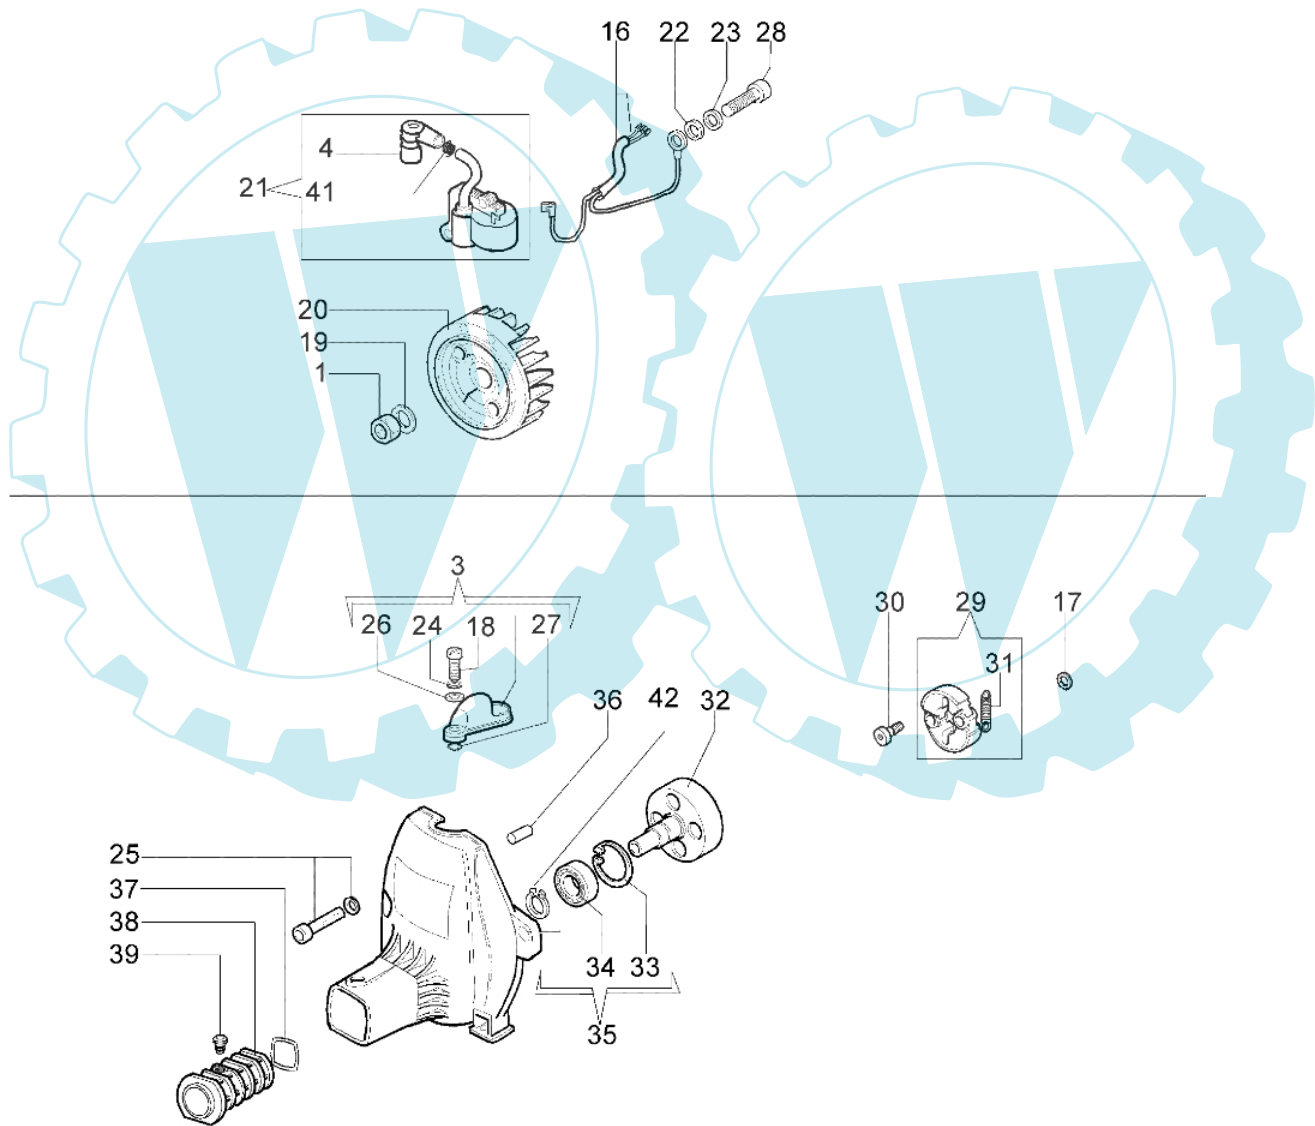

446 BP Ergo - Starter und kupplung

Bild Nr.	Anz.	Teilenummer	Beschreibung	Technische Nachricht
1	1	3912012	Mutter	
2	6	3960091	Schraube	
3	1	61042004	Schultz	
4	1	094600097A	Zundkerzenstecker	
5	1	62030010	Scheibe	
6	1	62030016	Trieb	
7	1	3918006	Scheibe	
8	1	62030009	Feder	
9	1	62030096R	Starterseil	
10	1	62030011	Starter griff	
11	4	62030013	Feder	
12	1	62030070	Starter komplet	
13	1	62032029	Startfeder	
14	4	62030012	Klinke	
15	1	3906041	Schraube	
16	1	61110105	Kabel	
17	2	3818011A	Kugelscheibe	
18	1	3908032R	Schraube	
19	1	3916010	Scheibe	
20	1	4191021AR	Schwungrad	
21	1	4196142R	Zündspule	
22	2	3819006	Scheibe	
23	2	3916005	Scheibe	
24	1	3916006	Scheibe	
25	4	4175071A	Schraube	
26	1	3819010	Scheibe	
27	1	3049005	O-ring	
28	2	3801013	Schraube	
29	1	4191153AR	Kupplung	
30	2	4191027CR	Stift	
31	1	4191028R	Feder	
32	1	4193005R	Kupplunstromel	
33	1	3025022	Ring	
34	1	3035019	Lager	
35	1	61042024A	Deckel	
36	1	3023008R	Stift	
37	1	3049021	O-ring	
38	1	62010001A	Anpassungsglied	
39	1	62010005	Bolzen	
40	1	62030019	Platte	
41	1	094600169	Zuendkerze	
42	4	4175071A	Schraube	