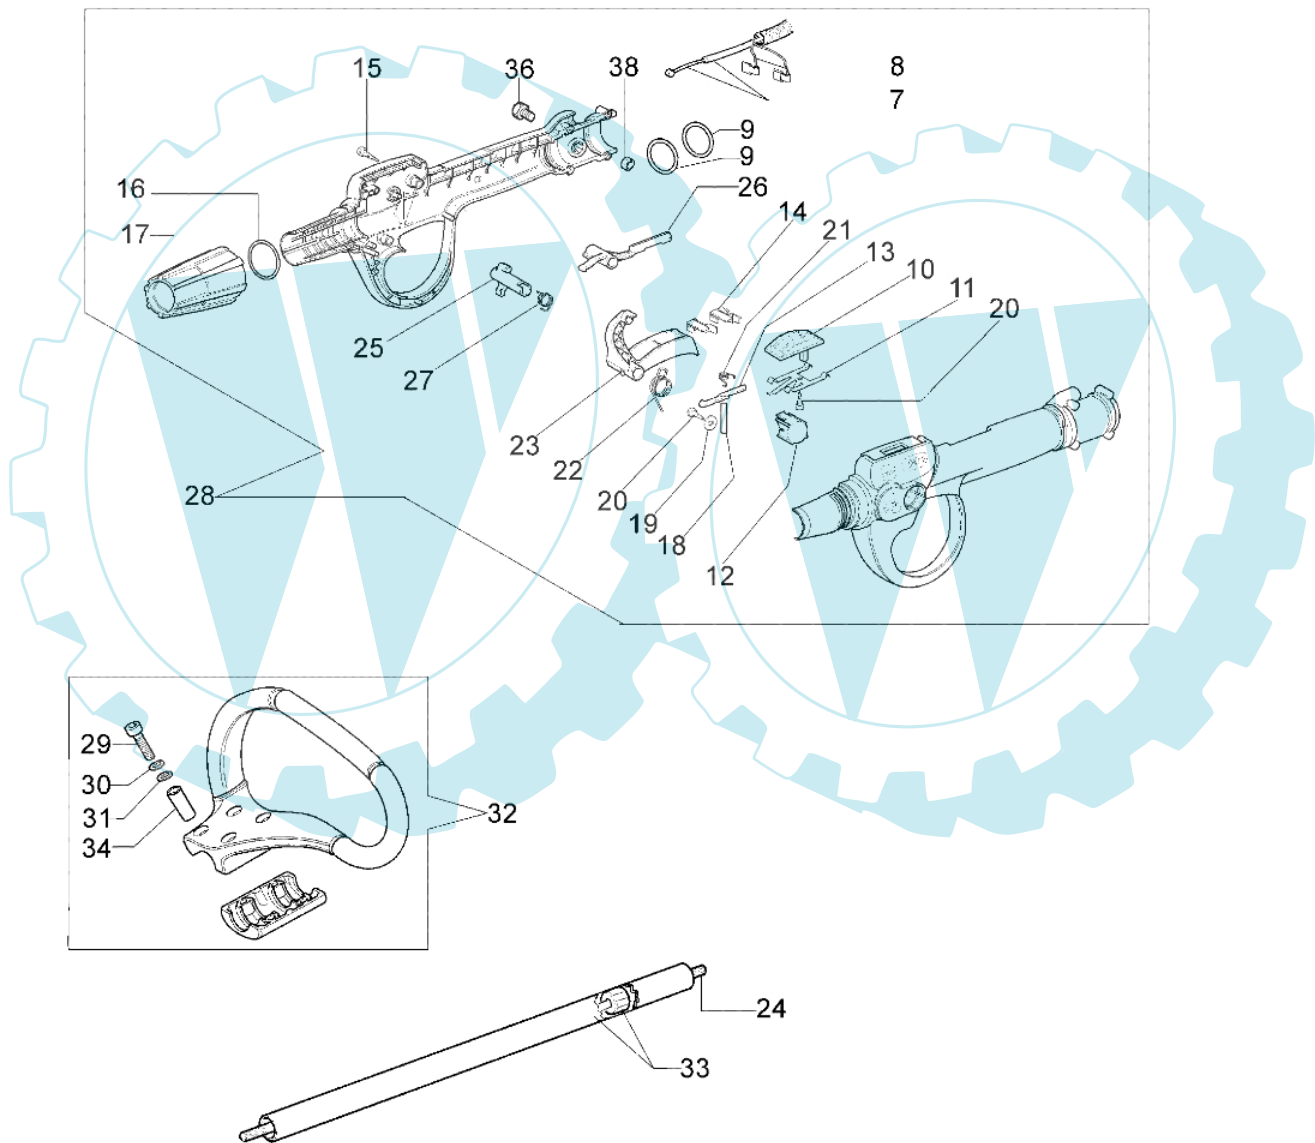

446 BP Ergo - Getriebe

Bild Nr.	Anz.	Teilenummer	Beschreibung	Technische Nachricht
1	1	4137005DR	Flexibel welle	
2	2	3049008	O-ring	
3	2	3034019	Lager	
4	1	62030090A	Dichtung	
5	1	3050034	Kobelnring	
6	1	62030093	Flexible welle	
7	1	62030052	Gaskabel	
8	1	62030053	Kabel	
9	2	3049046	O-ring	
10	1	61070042	Kombischieber	
11	1	61040053	Blech	
12	1	62030050	Schalter	
13	1	62030048	Klinke	
14	2	61040054	Blech	
15	7	3960067	Schraube	
16	1	365000115	O-ring	
17	1	62030051	Zwinge	
18	1	3033021	Stift	
19	2	3918003	Scheibe	
20	3	3960061	Schraube	
21	1	62030049	Feder	
22	1	61040056	Feder	
23	1	62030047	Gashebel	
24	1	62030042	Flexibel welle	
25	1	61040052	Klinke	
26	1	61040050A	Hebel	
27	1	61040057	Feder	
28	1	62030044	Handgriff komplet	
29	4	3801015	Schraube	
30	4	3819006	Scheibe	
31	4	3916005	Scheibe	
32	1	62030039	Handgriff	
33	1	62022047	Rohr	
34	4	61170133	Schultz	
35	2	62030077	Schelle	
36	1	62030056	Schraube	
37	1	62030023	Buchse	
38	1	3914006R	Mutter	

446 BP Ergo - Kegelrad

Bild Nr.	Anz.	Teilenummer	Beschreibung	Technische Nachricht
1	1	61052030BR	Kegelradantrieb Ø26	
2	1	3901008	Schraube	
3	1	3025009	Ring	
4	1	4138311A	Ring	
5	1	3901016	Schraube	
6	1	61040071R	Stopfen	
7	1	3034008	Lager	
8	1	3035030	Lager	
9	1	3024010R	Ring	
10	1	3025018	Ring	
11	1	61050013R	Getriebe gehause	
12	1	3034218	Lager	
13	1	61040106A	Stift	
14	1	3034012R	Lager	
15	1	3025022	Ring	
16	1	3050018	Kobeltring	
17	1	61040066	Distanzstück	
18	1	61040145R	Deckel	
19	1	4179089R	Flansch	
20	1	4100456R	Schultz	
21	1	61040074AR	Schraube	
22	1	61040132	Kegelradantrieb Ø26	