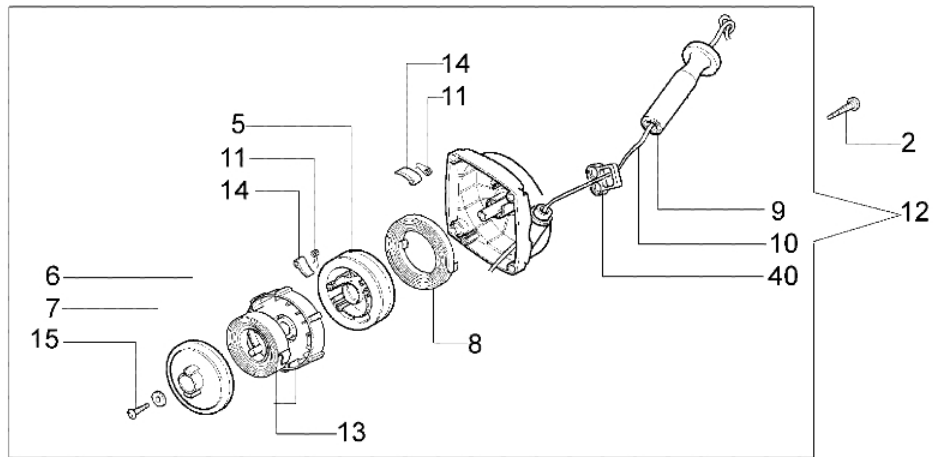

446 BP Ergo - Starter und kupplung

Bild Nr.	Anz.	Teilenummer	Beschreibung	Technische Nachricht
1	1	3912012	Mutter	
2	6	3960091	Schraube	
3	1	61042004	Schultz	
4	1	094600097A	Zundkerzenstecker	
5	1	62030010	Scheibe	
6	1	62030016	Trieb	
7	1	3918006	Scheibe	
8	1	62030009	Feder	
9	1	62030096R	Starterseil	
10	1	62030011	Starter griff	
11	4	62030013	Feder	
12	1	62030070	Starter komplet	
13	1	62032029	Startfeder	
14	4	62030012	Klinke	
15	1	3906041	Schraube	
16	1	61110105	Kabel	
17	2	3818011A	Kugelscheibe	
18	1	3908032R	Schraube	
19	1	3916010	Scheibe	
20	1	4191021AR	Schwungrad	
21	1	4196142R	Zündspule	
22	2	3819006	Scheibe	
23	2	3916005	Scheibe	
24	1	3916006	Scheibe	
25	4	4175071A	Schraube	
26	1	3819010	Scheibe	
27	1	3049005	O-ring	
28	2	3801013	Schraube	
29	1	4191153AR	Kupplung	
30	2	4191027CR	Stift	
31	1	4191028R	Feder	
32	1	4193005R	Kupplunstromel	
33	1	3025022	Ring	
34	1	3035019	Lager	
35	1	61042024A	Deckel	
36	1	3023008R	Stift	
37	1	3049021	O-ring	
38	1	62010001A	Anpassungsglied	
39	1	62010005	Bolzen	
40	1	62030019	Platte	
41	1	094600169	Zuendkerze	
42	4	4175071A	Schraube	