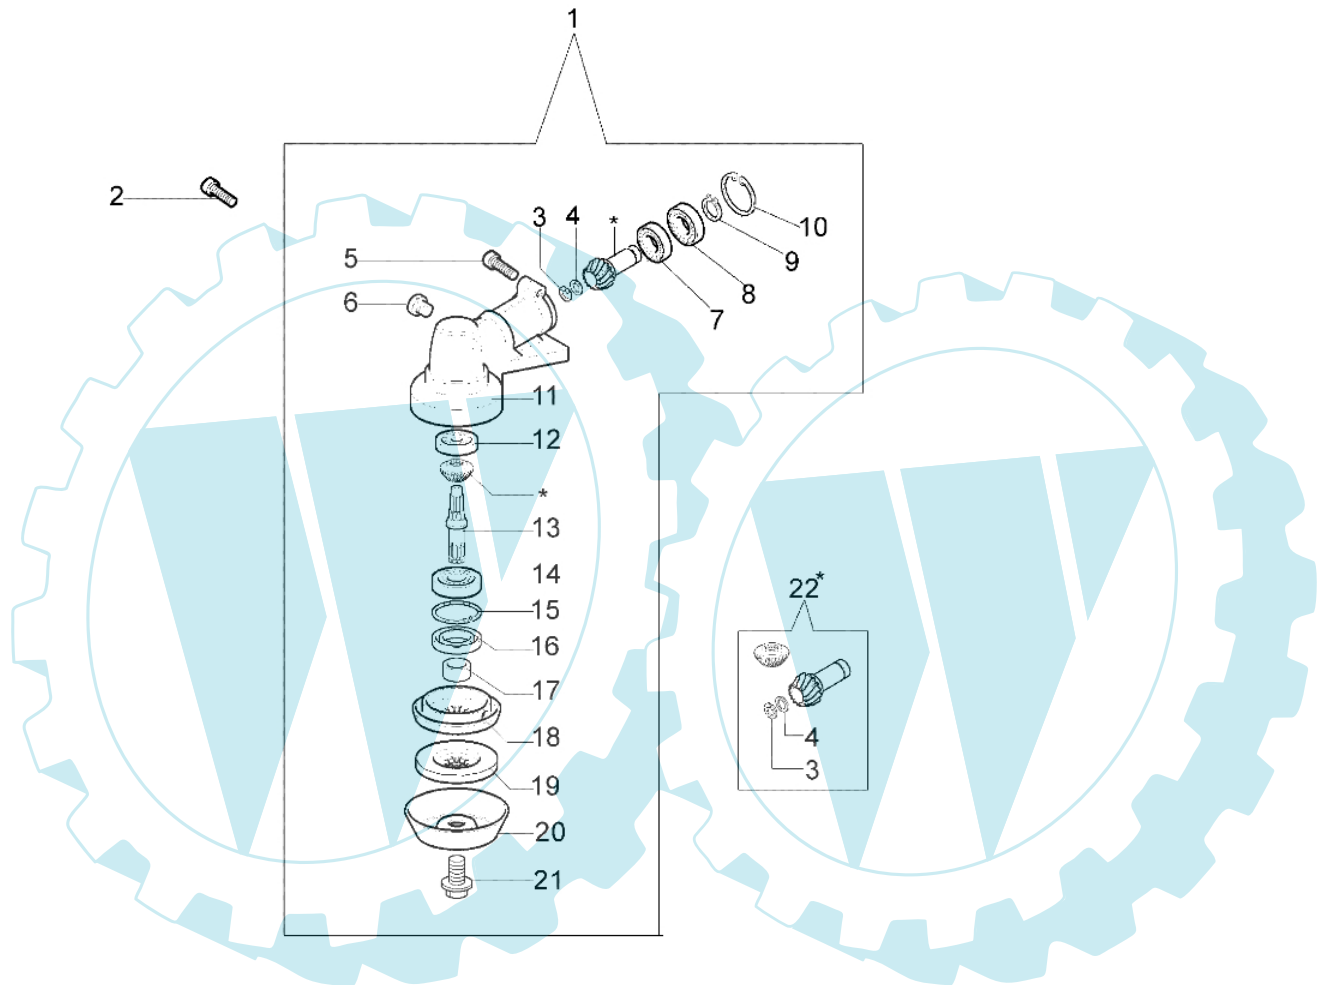

446 BP Ergo - Getriebe

Bild Nr.	Anz.	Teilenummer	Beschreibung	Technische Nachricht
1	1	4137005DR	Flexibel welle	
2	2	3049008	O-ring	
3	2	3034019	Lager	
4	1	62030090A	Dichtung	
5	1	3050034	Kobelnring	
6	1	62030093	Flexible welle	
7	1	62030052	Gaskabel	
8	1	62030053	Kabel	
9	2	3049046	O-ring	
10	1	61070042	Kombischieber	
11	1	61040053	Blech	
12	1	62030050	Schalter	
13	1	62030048	Klinke	
14	2	61040054	Blech	
15	7	3960067	Schraube	
16	1	365000115	O-ring	
17	1	62030051	Zwinge	
18	1	3033021	Stift	
19	2	3918003	Scheibe	
20	3	3960061	Schraube	
21	1	62030049	Feder	
22	1	61040056	Feder	
23	1	62030047	Gashebel	
24	1	62030042	Flexibel welle	
25	1	61040052	Klinke	
26	1	61040050A	Hebel	
27	1	61040057	Feder	
28	1	62030044	Handgriff komplet	
29	4	3801015	Schraube	
30	4	3819006	Scheibe	
31	4	3916005	Scheibe	
32	1	62030039	Handgriff	
33	1	62022047	Rohr	
34	4	61170133	Schultz	
35	2	62030077	Schelle	
36	1	62030056	Schraube	
37	1	62030023	Buchse	
38	1	3914006R	Mutter	

446 BP Ergo - Kegelrad

Bild Nr.	Anz.	Teilenummer	Beschreibung	Technische Nachricht
1	1	61052030BR	Kegelradantrieb Ø26	
2	1	3901008	Schraube	
3	1	3025009	Ring	
4	1	4138311A	Ring	
5	1	3901016	Schraube	
6	1	61040071R	Stopfen	
7	1	3034008	Lager	
8	1	3035030	Lager	
9	1	3024010R	Ring	
10	1	3025018	Ring	
11	1	61050013R	Getriebe gehause	
12	1	3034218	Lager	
13	1	61040106A	Stift	
14	1	3034012R	Lager	
15	1	3025022	Ring	
16	1	3050018	Kobeltring	
17	1	61040066	Distanzstück	
18	1	61040145R	Deckel	
19	1	4179089R	Flansch	
20	1	4100456R	Schultz	
21	1	61040074AR	Schraube	
22	1	61040132	Kegelradantrieb Ø26	