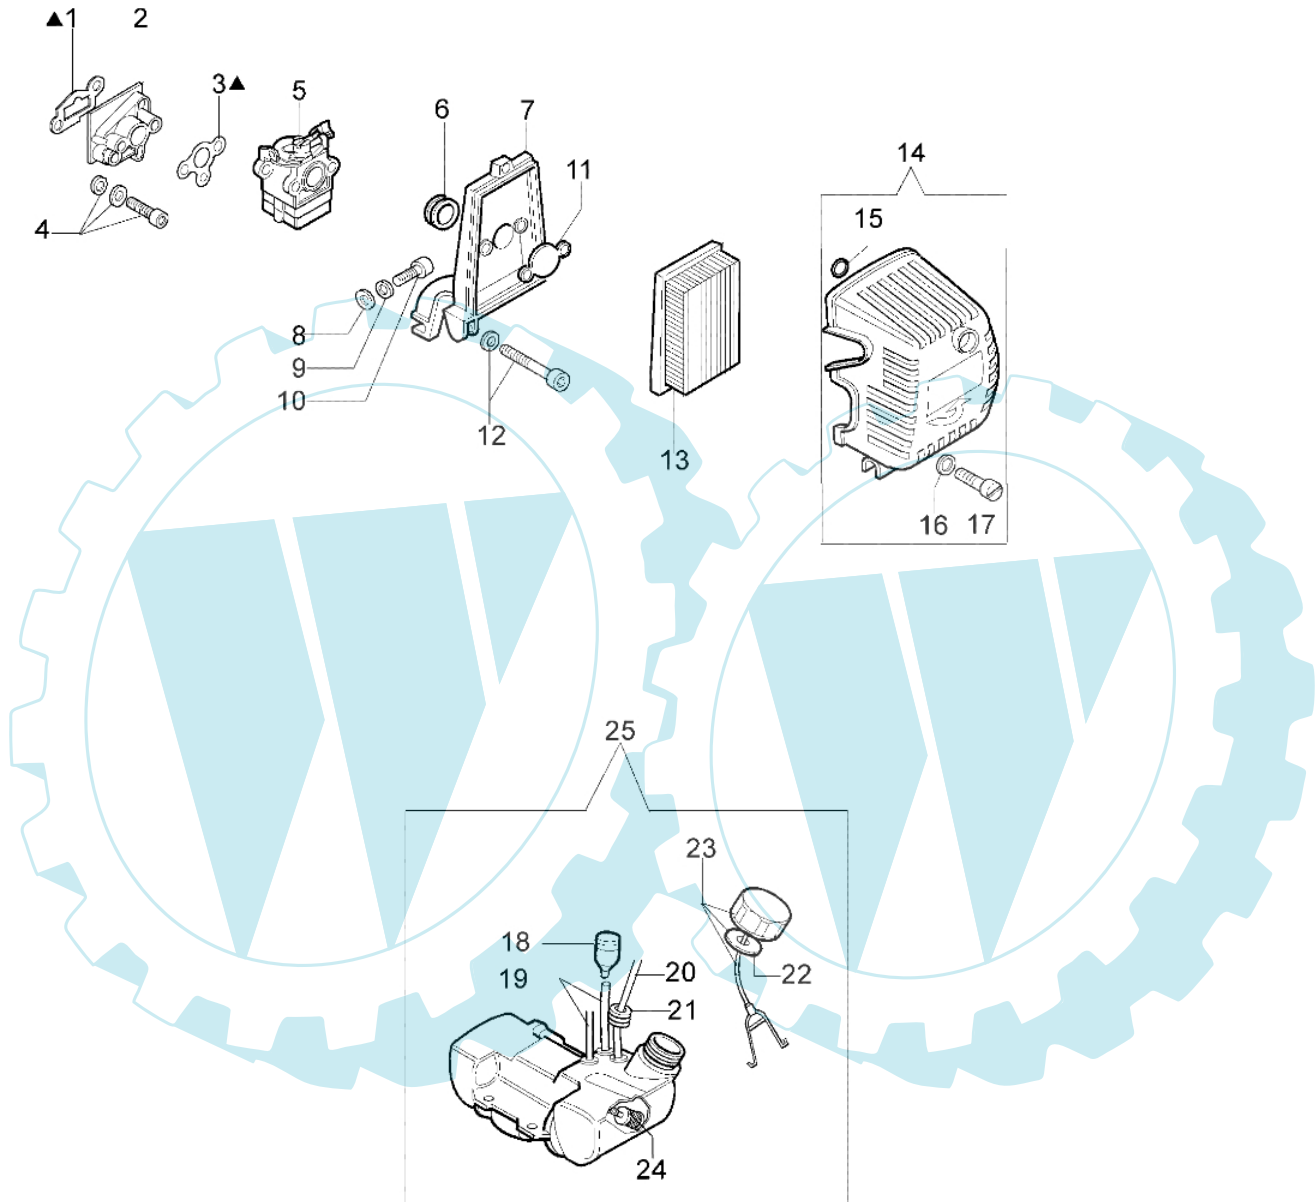

446 BP Ergo - Tank und Luftfilter

Bild Nr.	Anz.	Teilenummer	Beschreibung	Technische Nachricht
1	1	61110006A	Dichtung	
2	1	61110007	Flansch	
3	1	61110008A	Dichtung	
4	1	4175089A	Schraube	
5	1	2318845R	Vergaser WYK-231	
6	1	61120022	Dichtung	
7	1	61120024	Filterhalter	
8	1	3801011	Schraube	
9	1	3819006	Scheibe	
10	1	3918006	Scheibe	
11	1	61120020	Blech	
12	2	61112005	Schraube	
13	1	61120018R	Luft filter	
14	1	61122023	Filterdeckel	
15	1	008200282	O-ring	
16	1	3916006	Scheibe	
17	1	3908036	Schraube	
18	1	61070011A	Ventiltank	
19	2	61110034	Rohr	
20	1	4100415	Rohr	
21	1	4161211	Buchse	
22	1	61070006	Dichtung	
23	1	61070079R	Tankdeckel	
24	1	50010218	Benzinfilter	
25	1	61110024	Tank	

446 BP Ergo - Starter und kupplung

Bild Nr.	Anz.	Teilenummer	Beschreibung	Technische Nachricht
1	1	3912012	Mutter	
2	6	3960091	Schraube	
3	1	61042004	Schultz	
4	1	094600097A	Zundkerzenstecker	
5	1	62030010	Scheibe	
6	1	62030016	Trieb	
7	1	3918006	Scheibe	
8	1	62030009	Feder	
9	1	62030096R	Starterseil	
10	1	62030011	Starter griff	
11	4	62030013	Feder	
12	1	62030070	Starter komplet	
13	1	62032029	Startfeder	
14	4	62030012	Klinke	
15	1	3906041	Schraube	
16	1	61110105	Kabel	
17	2	3818011A	Kugelscheibe	
18	1	3908032R	Schraube	
19	1	3916010	Scheibe	
20	1	4191021AR	Schwungrad	
21	1	4196142R	Zündspule	
22	2	3819006	Scheibe	
23	2	3916005	Scheibe	
24	1	3916006	Scheibe	
25	4	4175071A	Schraube	
26	1	3819010	Scheibe	
27	1	3049005	O-ring	
28	2	3801013	Schraube	
29	1	4191153AR	Kupplung	
30	2	4191027CR	Stift	
31	1	4191028R	Feder	
32	1	4193005R	Kupplunstromel	
33	1	3025022	Ring	
34	1	3035019	Lager	
35	1	61042024A	Deckel	
36	1	3023008R	Stift	
37	1	3049021	O-ring	
38	1	62010001A	Anpassungsglied	
39	1	62010005	Bolzen	
40	1	62030019	Platte	
41	1	094600169	Zuendkerze	
42	4	4175071A	Schraube	