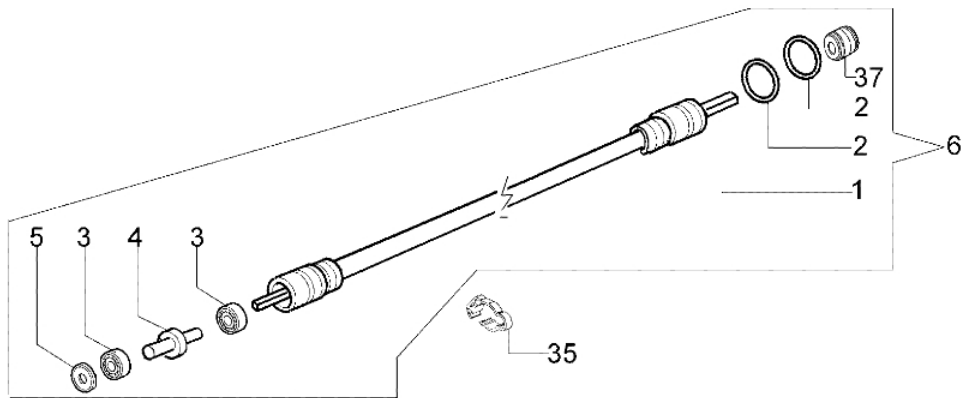

446 BP Ergo - Getriebe

Bild Nr.	Anz.	Teilenummer	Beschreibung	Technische Nachricht
1	1	4137005DR	Flexibel welle	
2	2	3049008	O-ring	
3	2	3034019	Lager	
4	1	62030090A	Dichtung	
5	1	3050034	Kobelnring	
6	1	62030093	Flexible welle	
7	1	62030052	Gaskabel	
8	1	62030053	Kabel	
9	2	3049046	O-ring	
10	1	61070042	Kombischieber	
11	1	61040053	Blech	
12	1	62030050	Schalter	
13	1	62030048	Klinke	
14	2	61040054	Blech	
15	7	3960067	Schraube	
16	1	365000115	O-ring	
17	1	62030051	Zwinge	
18	1	3033021	Stift	
19	2	3918003	Scheibe	
20	3	3960061	Schraube	
21	1	62030049	Feder	
22	1	61040056	Feder	
23	1	62030047	Gashebel	
24	1	62030042	Flexibel welle	
25	1	61040052	Klinke	
26	1	61040050A	Hebel	
27	1	61040057	Feder	
28	1	62030044	Handgriff komplet	
29	4	3801015	Schraube	
30	4	3819006	Scheibe	
31	4	3916005	Scheibe	
32	1	62030039	Handgriff	
33	1	62022047	Rohr	
34	4	61170133	Schultz	
35	2	62030077	Schelle	
36	1	62030056	Schraube	
37	1	62030023	Buchse	
38	1	3914006R	Mutter	

446 BP Ergo - Kegelrad

Bild Nr.	Anz.	Teilenummer	Beschreibung	Technische Nachricht
1	1	61052030BR	Kegelradantrieb Ø26	
2	1	3901008	Schraube	
3	1	3025009	Ring	
4	1	4138311A	Ring	
5	1	3901016	Schraube	
6	1	61040071R	Stopfen	
7	1	3034008	Lager	
8	1	3035030	Lager	
9	1	3024010R	Ring	
10	1	3025018	Ring	
11	1	61050013R	Getriebe gehause	
12	1	3034218	Lager	
13	1	61040106A	Stift	
14	1	3034012R	Lager	
15	1	3025022	Ring	
16	1	3050018	Kobeltring	
17	1	61040066	Distanzstück	
18	1	61040145R	Deckel	
19	1	4179089R	Flansch	
20	1	4100456R	Schultz	
21	1	61040074AR	Schraube	
22	1	61040132	Kegelradantrieb Ø26	