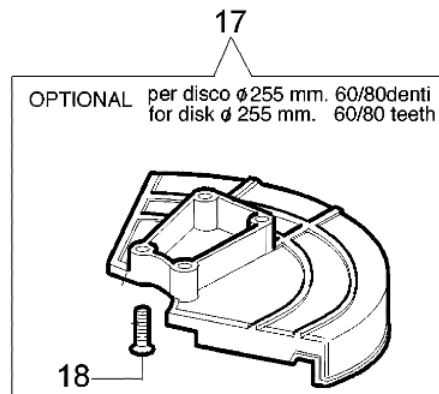

446 BP Ergo - Kegelrad

Bild Nr.	Anz.	Teilenummer	Beschreibung	Technische Nachricht
1	1	61052030BR	Kegelradantrieb Ø26	
2	1	3901008	Schraube	
3	1	3025009	Ring	
4	1	4138311A	Ring	
5	1	3901016	Schraube	
6	1	61040071R	Stopfen	
7	1	3034008	Lager	
8	1	3035030	Lager	
9	1	3024010R	Ring	
10	1	3025018	Ring	
11	1	61050013R	Getriebe gehause	
12	1	3034218	Lager	
13	1	61040106A	Stift	
14	1	3034012R	Lager	
15	1	3025022	Ring	
16	1	3050018	Kobeltring	
17	1	61040066	Distanzstück	
18	1	61040145R	Deckel	
19	1	4179089R	Flansch	
20	1	4100456R	Schultz	
21	1	61040074AR	Schraube	
22	1	61040132	Kegelradantrieb Ø26	

446 BP Ergo - Chassis

Bild Nr.	Anz.	Teilenummer	Beschreibung	Technische Nachricht
1	1	3910024	Schraube	
2	1	62030028	Stosshaempfer	
3	19	3960091	Schraube	
4	1	62030033	Schultz	
5	1	62030029	Walze	
6	1	62030030A	Feder	
7	1	62032015A	Rahmen	
8	4	62030068	Blech	
9	4	3916005	Scheibe	
10	4	58040079A	Feder	
11	1	62030020	Distanzstuck	
12	1	62030067	Deckel	
13	1	62030026	Mantel	
14	1	62030071	Rahmen	
15	4	3918005	Scheibe	
16	1	62030037	Polster	
17	1	62030066	Handgriff	
18	1	62030038	Sicherung	
19	1	62030082	Stopfen	
20	4	365200150A	Sicherung	
21	1	4193004	Halter	
22	4	3916005	Scheibe	
23	4	3819006	Scheibe	
24	4	3801011	Schraube	
25	1	3914014	Mutter	
26	1	3916010	Scheibe	
27	1	62022045	Keilriemen	
28	1	62022046	Schieber kit	

446 BP Ergo - Schneidwerkzeuge

Bild Nr.	Anz.	Teilenummer	Beschreibung	Technische Nachricht
1	1	63019007C	Kopf	BT3-076-08/07
2	1	3960040R	Schraube	
3	1	4174278	Streifen	
4	4	3802004BR	Schraube	
5	1	4179113A	Schürze	
6	1	4174275R	Klinge	
7	1	61042036	Schultz	
8	2	4199005A	Distanzring	
9	1	4199008B	Bundschraube	
10	1	4199004	Feder	
11	1	4199031A	Spule nyl. d.3	
12	1	4199026A	Deckel	BT3-076-08/07
13	1	4095673R	Messer 3d	
14	1	61012010	Werkzeugsatz	
15	1	62022044	Etichettenkit	
16	1	4174280	Schutzscheibe	
17	1	4174279	Schutzscheibe	
18	1	3802004BR	Schraube	
19	1	4199046	Deckel	BT3-076-08/07