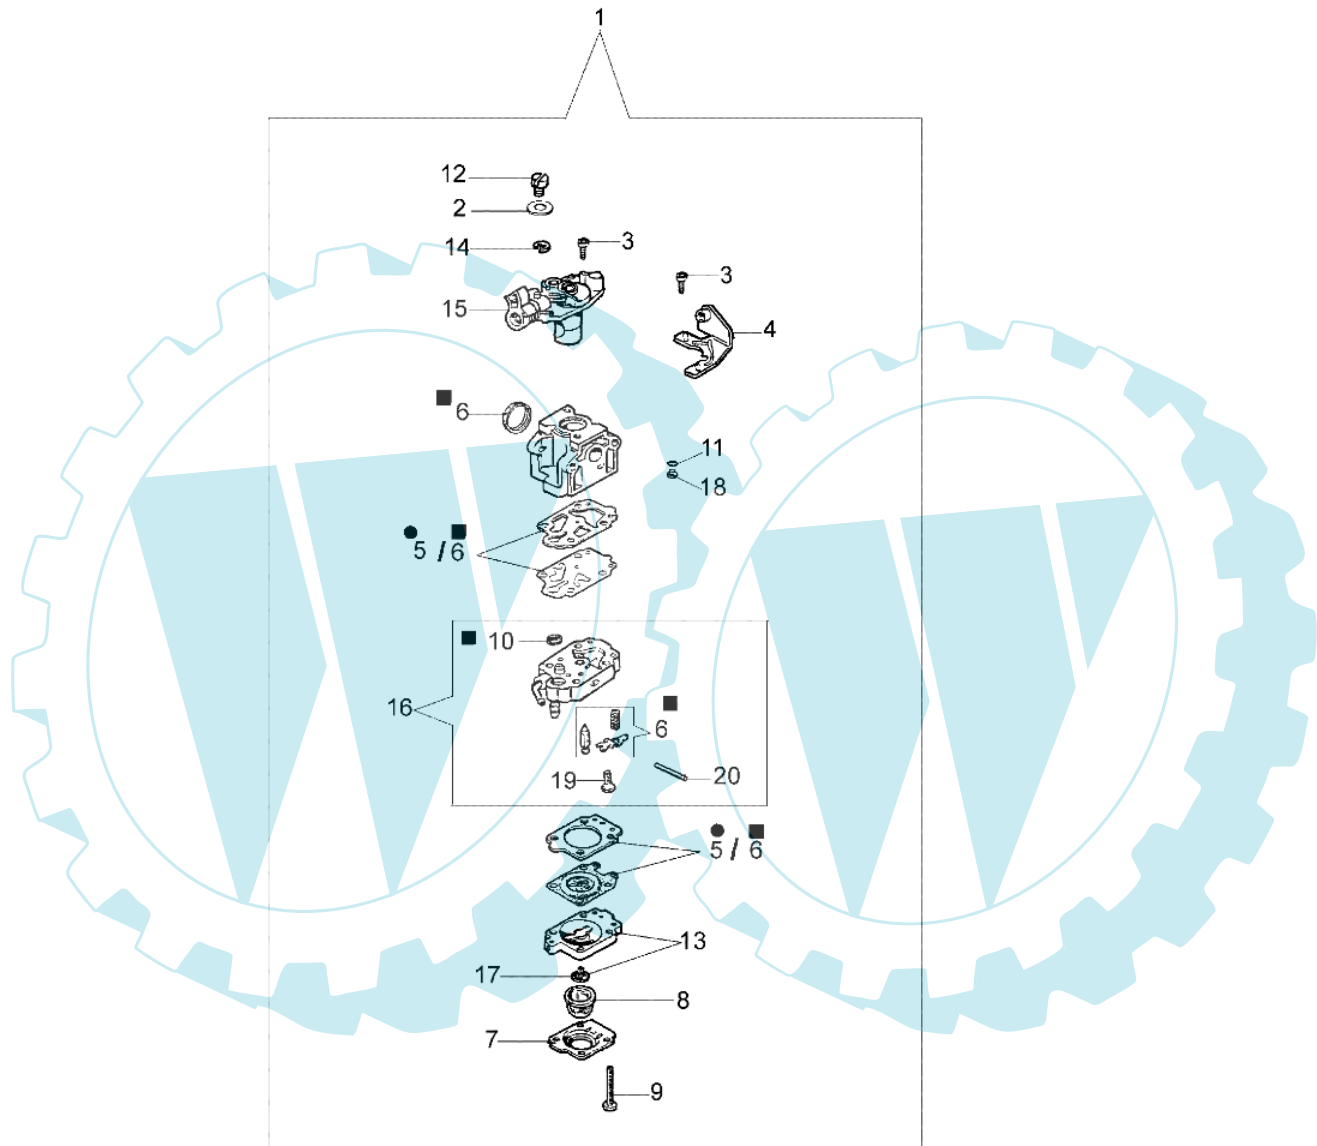

446 BP Ergo - Kegelrad

Bild Nr.	Anz.	Teilenummer	Beschreibung	Technische Nachricht
1	1	61052030BR	Kegelradantrieb Ø26	
2	1	3901008	Schraube	
3	1	3025009	Ring	
4	1	4138311A	Ring	
5	1	3901016	Schraube	
6	1	61040071R	Stopfen	
7	1	3034008	Lager	
8	1	3035030	Lager	
9	1	3024010R	Ring	
10	1	3025018	Ring	
11	1	61050013R	Getriebe gehause	
12	1	3034218	Lager	
13	1	61040106A	Stift	
14	1	3034012R	Lager	
15	1	3025022	Ring	
16	1	3050018	Kobeltring	
17	1	61040066	Distanzstück	
18	1	61040145R	Deckel	
19	1	4179089R	Flansch	
20	1	4100456R	Schultz	
21	1	61040074AR	Schraube	
22	1	61040132	Kegelradantrieb Ø26	

446 BP Ergo - Chassis

Bild Nr.	Anz.	Teilenummer	Beschreibung	Technische Nachricht
1	1	3910024	Schraube	
2	1	62030028	Stosshaempfer	
3	19	3960091	Schraube	
4	1	62030033	Schultz	
5	1	62030029	Walze	
6	1	62030030A	Feder	
7	1	62032015A	Rahmen	
8	4	62030068	Blech	
9	4	3916005	Scheibe	
10	4	58040079A	Feder	
11	1	62030020	Distanzstuck	
12	1	62030067	Deckel	
13	1	62030026	Mantel	
14	1	62030071	Rahmen	
15	4	3918005	Scheibe	
16	1	62030037	Polster	
17	1	62030066	Handgriff	
18	1	62030038	Sicherung	
19	1	62030082	Stopfen	
20	4	365200150A	Sicherung	
21	1	4193004	Halter	
22	4	3916005	Scheibe	
23	4	3819006	Scheibe	
24	4	3801011	Schraube	
25	1	3914014	Mutter	
26	1	3916010	Scheibe	
27	1	62022045	Keilriemen	
28	1	62022046	Schieber kit	

mod. Walbro WYK-231

● 5 KIT MEMBRANE E GUARNIZIONI
DIAPHRAGM & GASKET SET

■ 6 KIT RIPARAZIONE
REPAIR SET

Bild Nr.	Anz.	Teilenummer	Beschreibung	Technische Nachricht
1	1	2318845R	Vergaser WYK-231	
2	1	2318703	Scheibe	
3	1	2318580	Schraube	
4	1	2318813	Halter	
5	1	2318590	Dichtungen set	
6	1	2318591	Reparatur-satz	
7	1	2318571	Deckel	
8	1	2318572	Kraftstoffpumpe	
9	4	2318585	Schraube	
10	1	003300204	Benzinfilter	
11	1	2318701	O-ring	
12	1	2318577	Mutter	
13	1	2318969	Pumpegehäuse	
14	1	2318189	Ring	
15	1	2318971	Ventil	
16	1	2318842	Pumpegehäuse	
17	1	2318592	Ventil	
18	1	2318891	Duese	
19	1	2318569	Schraube	
20	1	003300201	Bissel	