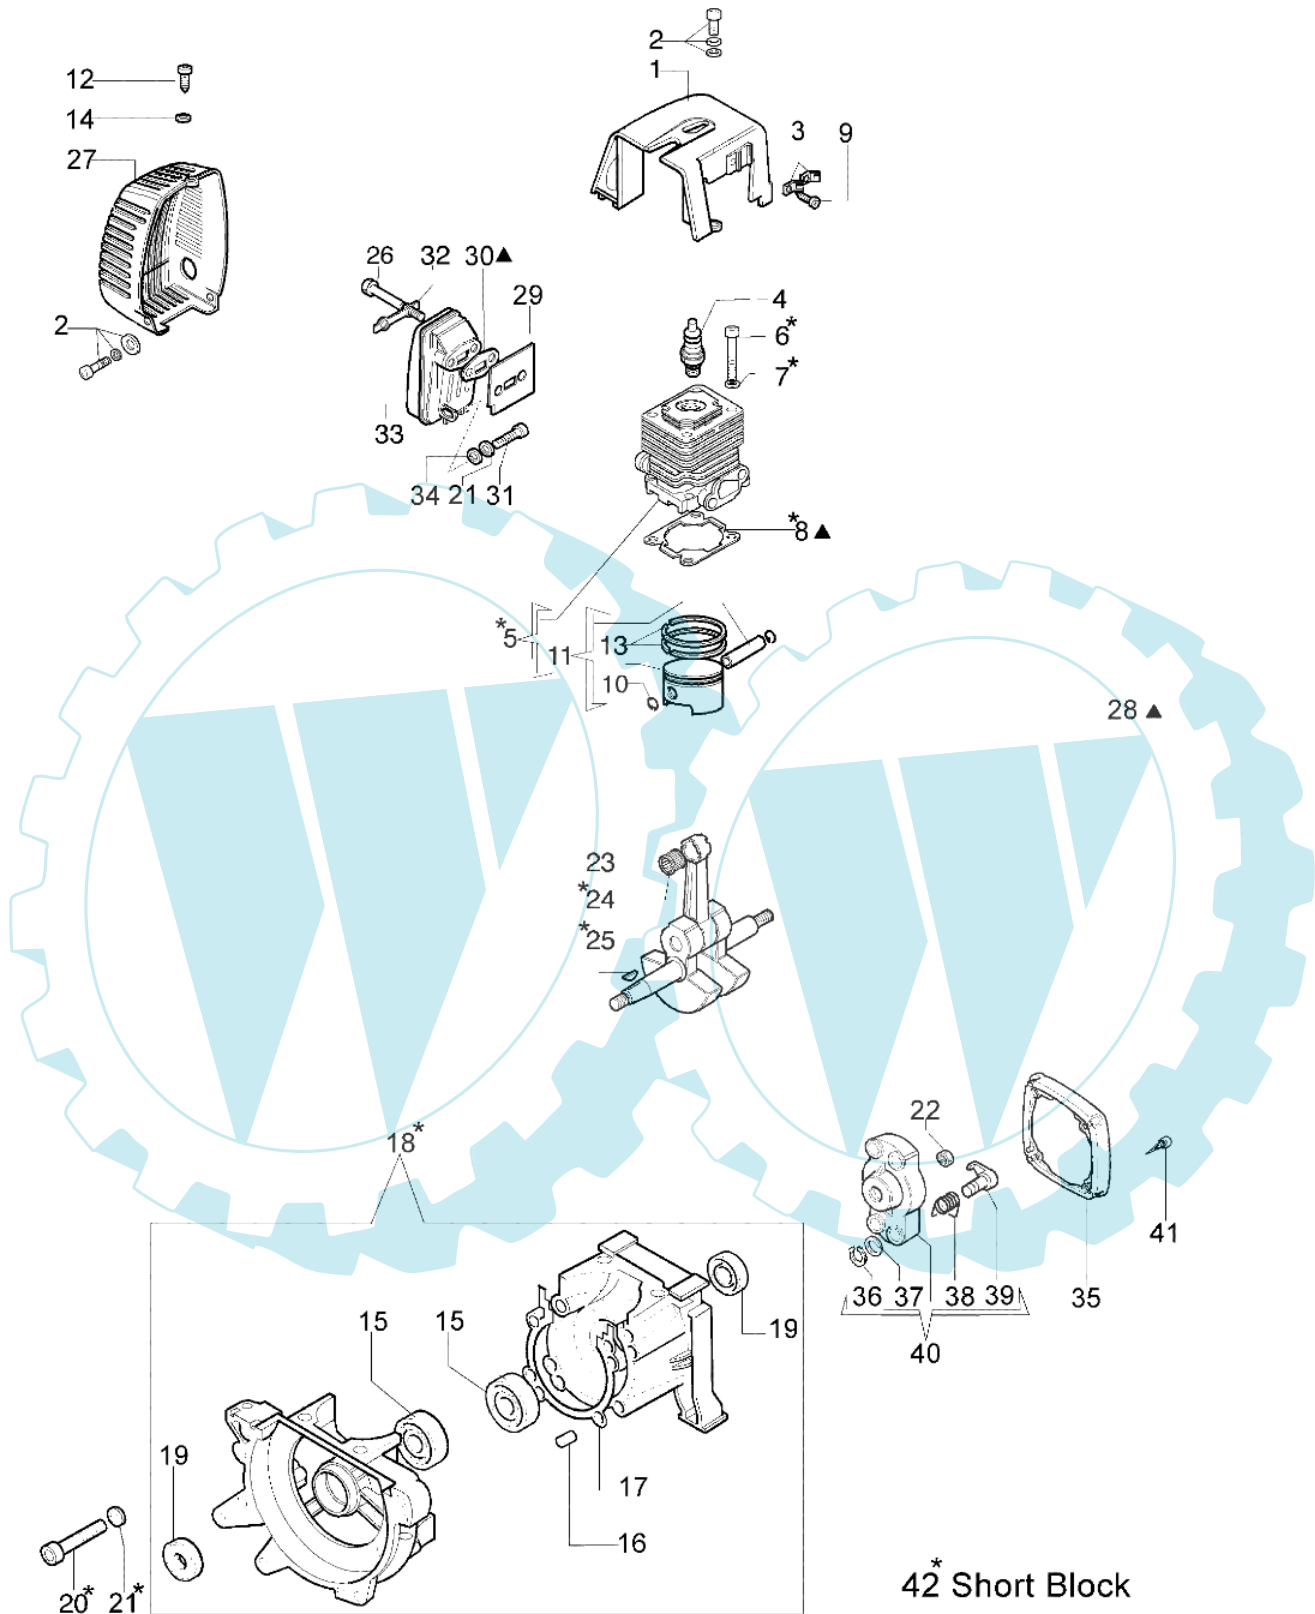

446 BP Ergo - Motor

Bild Nr.	Anz.	Teilenummer	Beschreibung	Technische Nachricht
1	1	61110032R	Deckel	
2	3	4175089A	Schraube	
3	2	4191069B	Keil	
4	1	3055115	Zündkerze	
5	1	61122014B	Zylinder kpl.	
6	4	3801034	Schraube	
7	4	3819010	Scheibe	
8	1	61110005	Dichtung	
9	2	3960030	Schraube	
10	2	4191005	Ring	
11	1	61122015	Kolben kpl. Ø42	
12	1	3960017AR	Schraube	
13	2	094000015R	Kolbenring	
14	1	3916004	Scheibe	
15	2	3034012R	Lager	
16	2	3023008R	Stift	
17	1	4191012	Dichtung	
18	1	61110145	Kurbelgehäuse	
19	2	3050015AR	Kobelnring	
20	4	3801035	Schraube	
21	5	3819006	Scheibe	
22	1	3933038	Mutter	
23	1	3037014	Lager	
24	1	4191214	Kurbelwelle	
25	1	3028013R	Keil	
26	1	3806054	Schraube	
27	1	61040006	Deckel	
28	1	61110068	Dichtungssatz	
29	1	61110046	Dichtung	
30	1	61110054	Dichtung	
31	2	3801011	Schraube	
32	1	61110017	Blech	
33	1	61110012B	Auspuff	
33	1	62030006	Schalldampfer	
34	1	3916005	Scheibe	
35	1	62030017	Flansch	
36	2	3024007	Ring	
37	2	3064010	Scheibe	
38	2	4191017A	Feder	
39	2	4191016	Klinke	
40	1	4191143	Mitnehmer	
41	4	3960091	Schraube	
42	1	61122021	Shortblock	